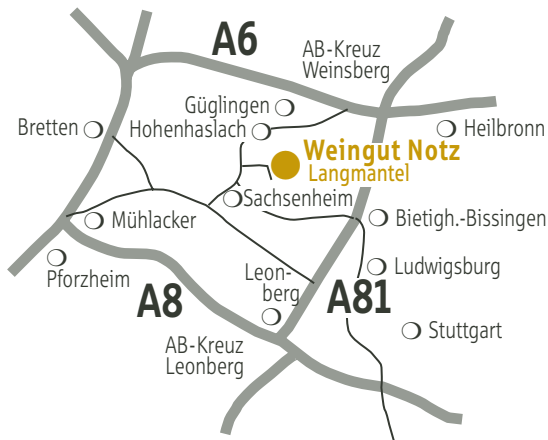

### Ihr Weg zu uns

Von Stuttgart oder Heilbronn kommend, Autobahnausfahrt Ludwigsburg-Nord – Bietigheim – Sachsenheim – Richtung Hohenhaslach, nach dem Wald rechts abbiegen (Bushaltestelle).

Von Richtung Pforzheim kommend, Autobahnausfahrt Pforzheim Ost – Mühlacker – Illingen – Ensingen – Horrheim – Hohenhaslach – Richtung Sachsenheim vor dem Wald links abbiegen (Bushaltestelle).