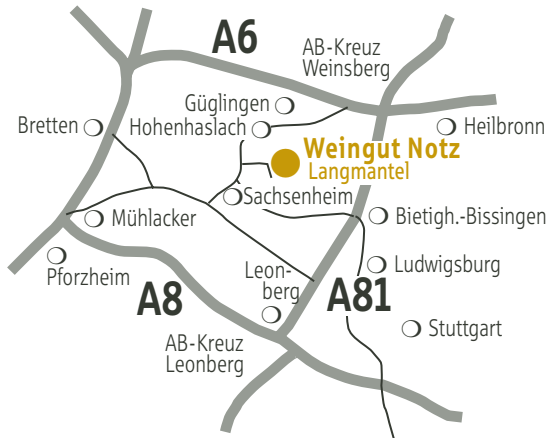

Tresterbrand vom Lemberger 0,35l 13,50€
38% vol. (38,57/l)

Traubenbrand vom Lemberger 0,50l 15,00€
38% vol. (30,00/l)

Legende:

»S« = Selektion. Handverlesene Trauben aus ertragsreduzierten Rebanlagen.

»Alte Reben« = Das Lesegut stammt aus über 30 Jahre alten Rebanlagen.

S = Säure g/l

RZ = Restzucker g/l

Ihr Weg zu uns

Von Stuttgart oder Heilbronn kommend, Autobahnausfahrt Ludwigsburg-Nord – Bietigheim – Sachsenheim – Richtung Hohenhaslach, nach dem Wald rechts abbiegen (Bushaltestelle).

Von Richtung Pforzheim kommend, Autobahnausfahrt Pforzheim Ost – Mühlacker – Illingen – Ensingen – Horrheim – Hohenhaslach – Richtung Sachsenheim vor dem Wald links abbiegen (Bushaltestelle).

Gerne führen wir **Weinproben** mit 30 – 70 Personen durch!